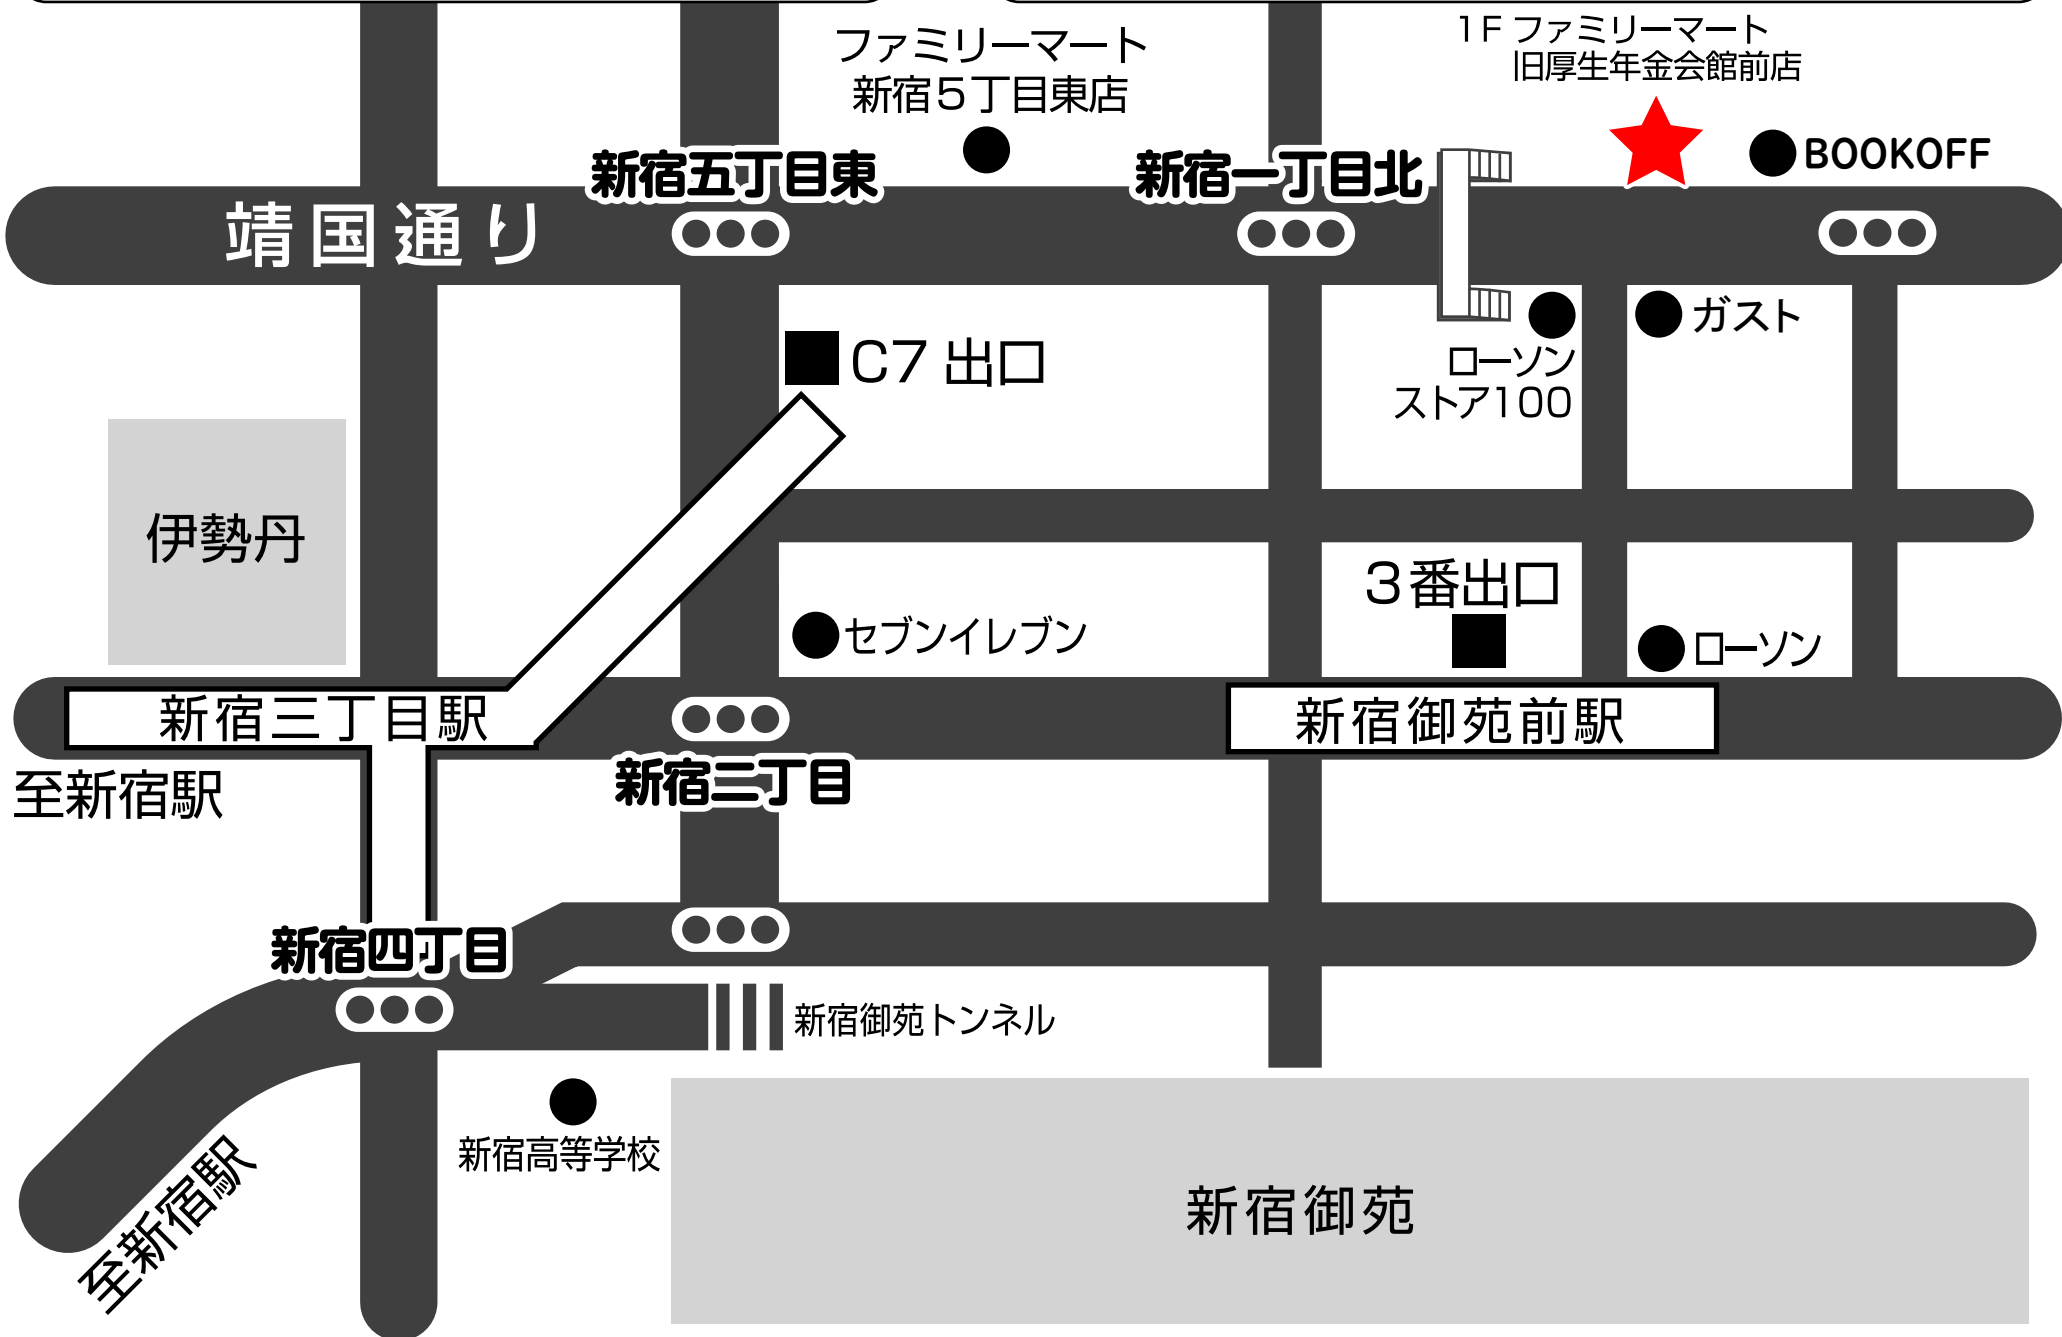

# スタジオスペース新宿御苑 MAP

【住所】 東京都新宿区新宿 5-2-3 MRCビル B1

ファミリーマート (旧厚生年金会館前店) 下

【アクセス】 東京メトロ丸の内線「新宿御苑前」3番出口 徒歩5分  
「新宿三丁目」C7番出口 徒歩5分

ファミリーマート  
新宿5丁目東店

1F ファミリーマート  
旧厚生年金会館前店

新宿五丁目東

新宿一丁目北

● BOOKOFF

靖国通り

■ C7 出口

● ローソン  
ストア100

● ガスト

伊勢丹

● セブンイレブン

3番出口

● ローソン

新宿三丁目駅

新宿御苑前駅

至新宿駅

新宿三丁目

新宿四丁目

新宿御苑トンネル

● 新宿高等学校

新宿御苑

至新宿駅